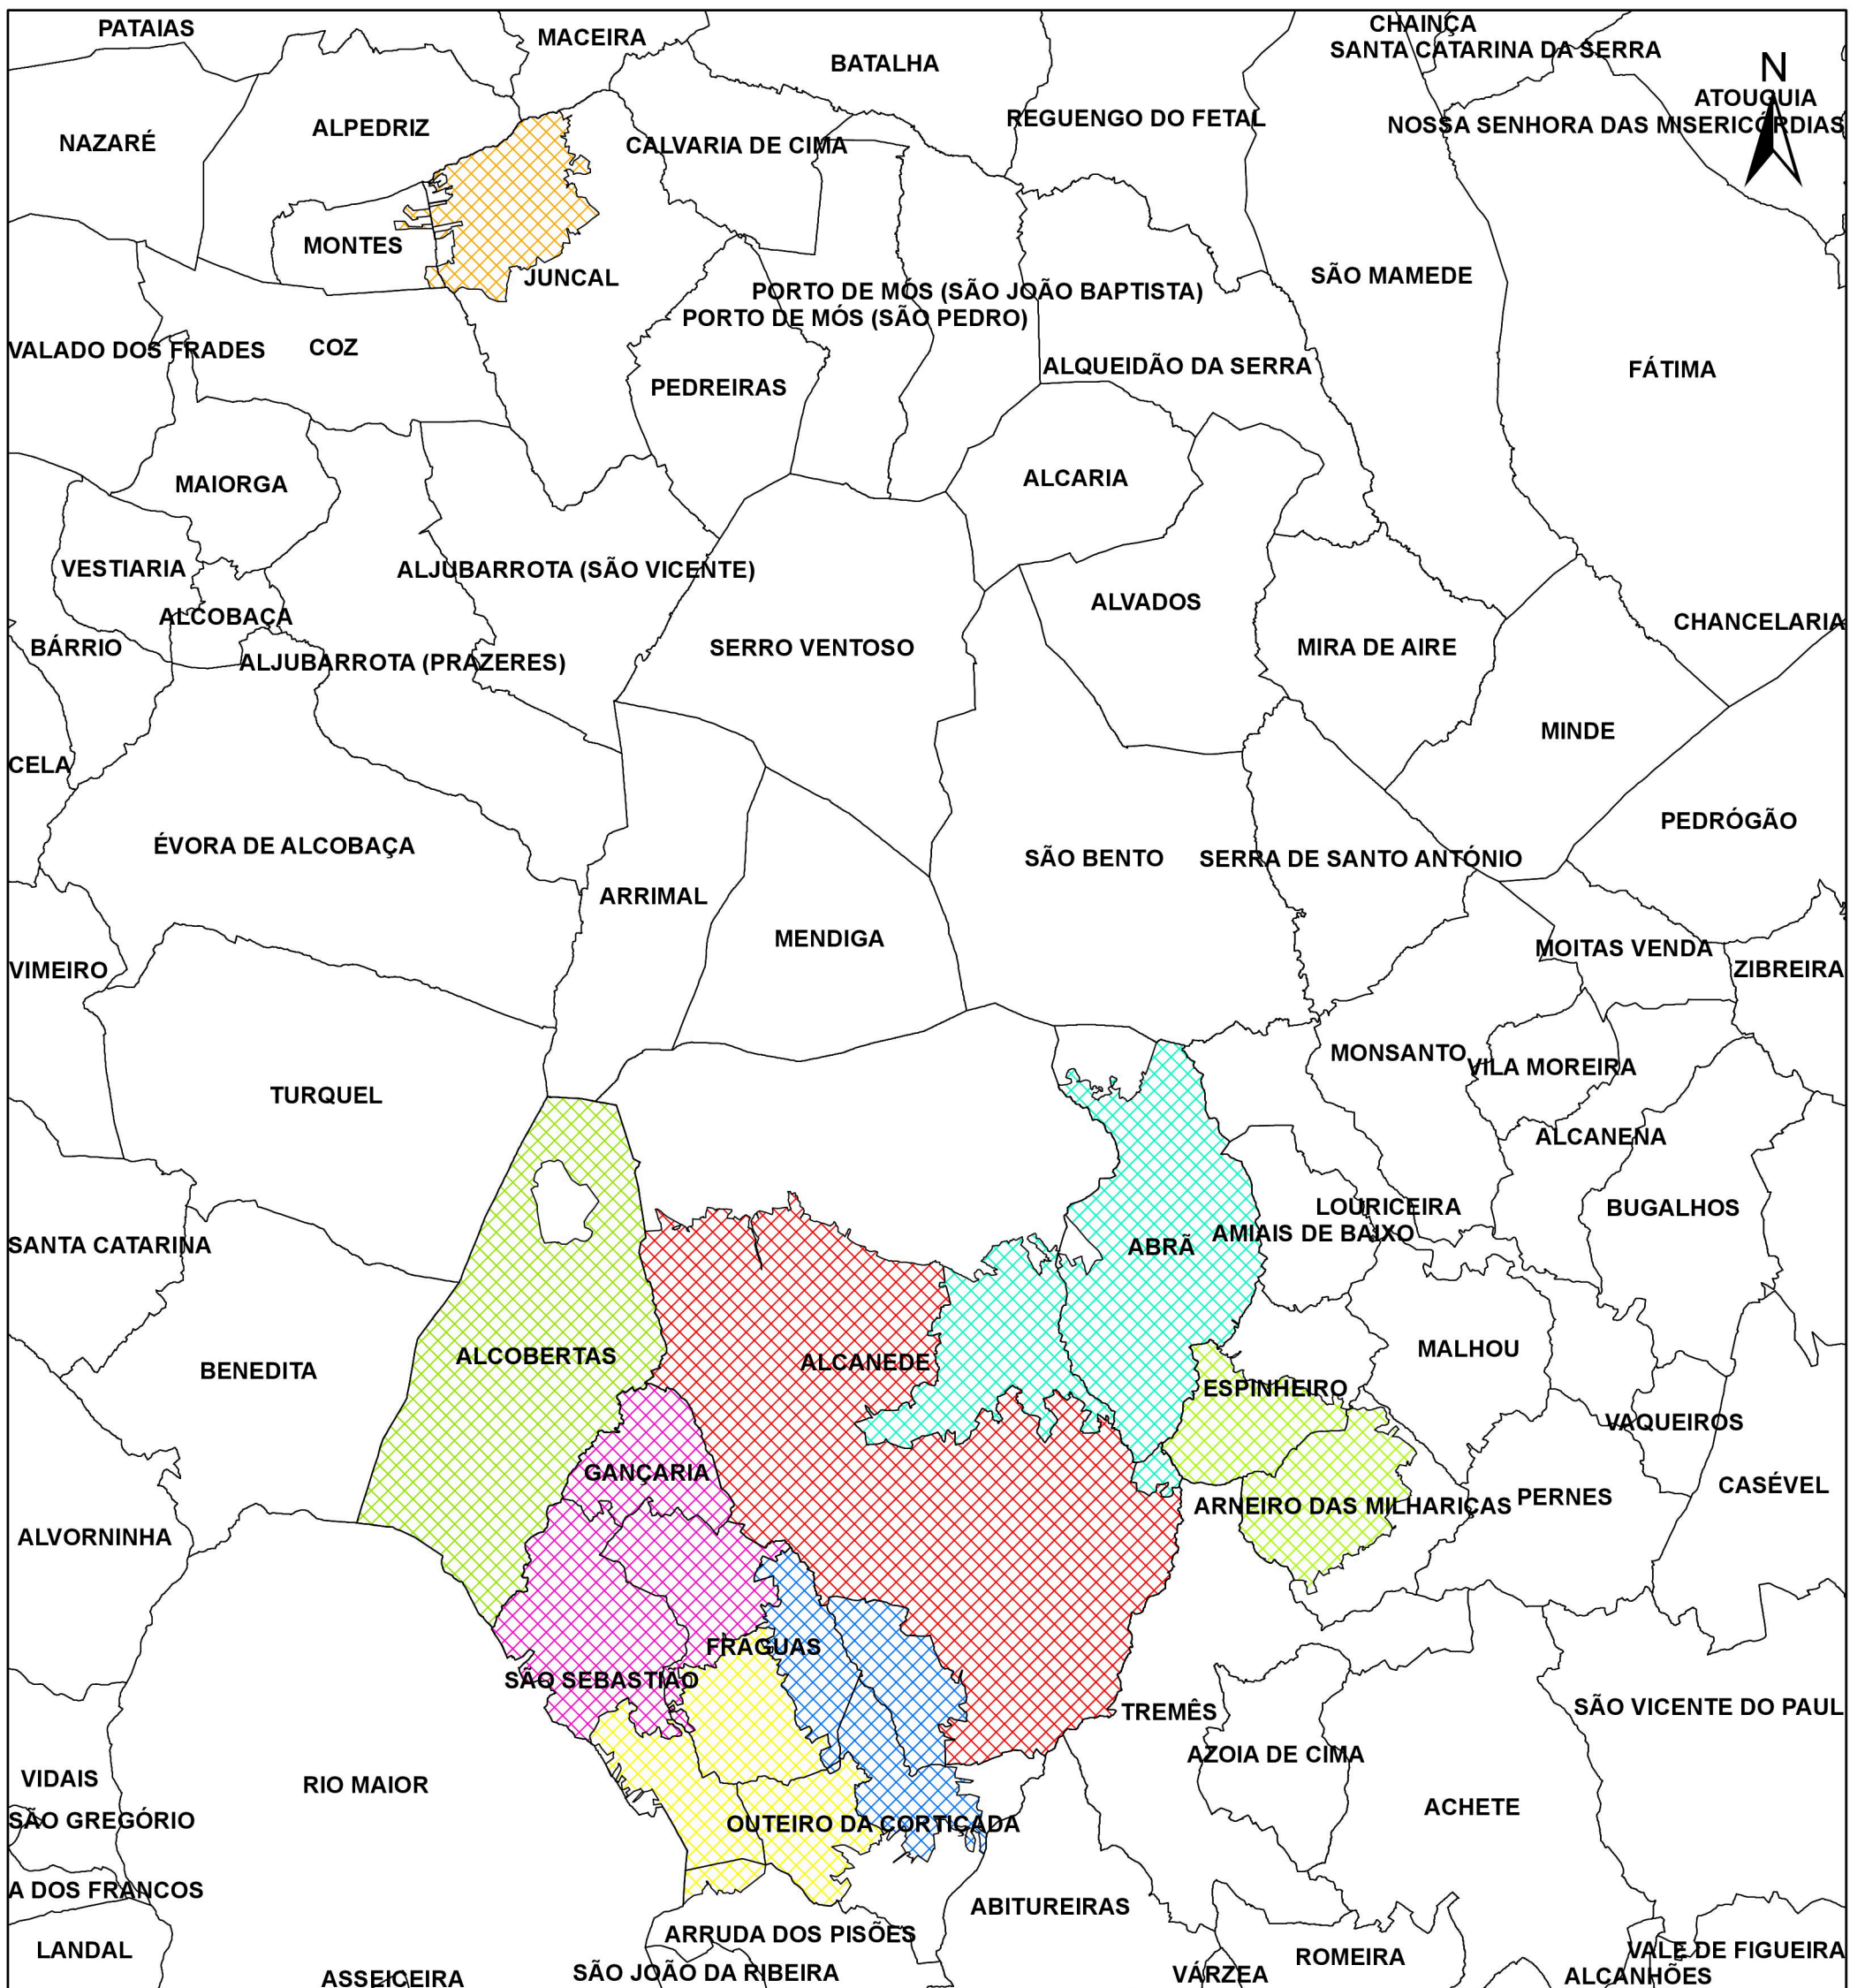

Área de Intervenção APFRA

Legenda:

ZIF Constituídas

-  ZIF Juncal e Montes
-  ZIF Penegral
-  ZIF Outeiro, Fráguas e Alcanede
-  ZIF Arneiro das Milhariças e Espinheiro
-  ZIF Gançaria, Fráguas e São Sebastião
-  ZIF Alcobertas
-  ZIF Abra e Alcanede

ZIF em Constituição

-  ZIF de Alcanede

Freguesias:

-  Limites de Freguesia

Associação dos Produtores Florestais da Região de Alcobça

ZIF Constituídas:
13 149,24 ha

ZIF em Constituição:
5730,64 ha

Sistema de Coordenadas: Datum 73 Hayford Gauss IPCC
Sistema de Coordenadas Geográficas: GCS Datum 73
Datum: D Datum 73

Escala:
1:130 000

Data:
25/03/2015